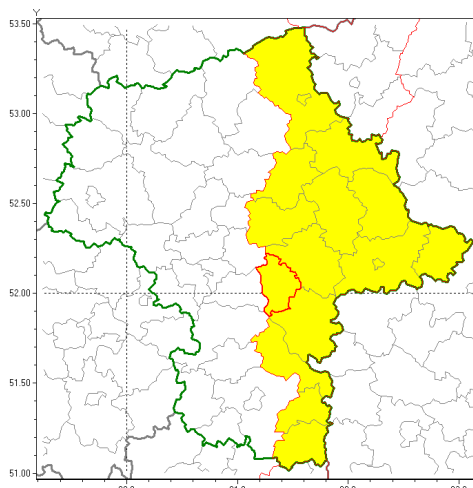

### Zasięg ostrzeżenia w województwie

Burze z gradem

### Ostrzeżenie meteorologiczne Nr 1

<b>Nazwa biura</b>	IMGW-PIB Centralne Biuro Prognoz Meteorologicznych w Warszawie
<b>Zjawisko/stopień zagrożenia</b>	Burze z gradem/ 1
<b>Obszar</b>	województwo mazowieckie <b>powiat otwocki</b>
<b>Ważność</b>	od godz. 12:00 dnia 11.06.2018 do godz. 20:00 dnia 11.06.2018
<b>Przebieg</b>	Prognozuje się wystąpienie burz z opadami deszczu miejscami od 15 mm do 30 mm, lokalnie do 40 mm oraz porywami wiatru do 75 km/h. Miejscami może liwy grad.
<b>Prawdopodobieństwo wystąpienia zjawiska(%)</b>	80%
<b>Uwagi</b>	Brak.
<b>Dyrektor synoptyk IMGW-PIB</b>	Michał Folwarski
<b>Godzina i data wydania</b>	godz. 07:29 dnia 11.06.2018
<b>SMS</b>	IMGW-PIB OSTRZEŻA: BURZE Z GRADEM/1 mazowieckie/otwocki od 12:00/11.06 do 20:00/11.06.2018 deszcz do 40 mm, porywy do 75 km/h