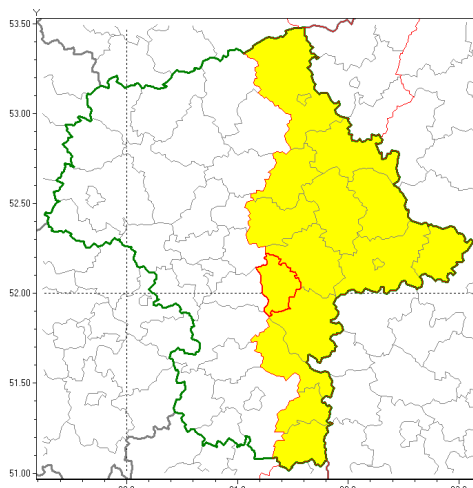

Zasięg ostrzeżenia w województwie

Burze z gradem

Ostrzeżenie meteorologiczne Nr 1

Nazwa biura	IMGW-PIB Centralne Biuro Prognoz Meteorologicznych w Warszawie
Zjawisko/stopień zagrożenia	Burze z gradem/ 1
Obszar	województwo mazowieckie powiat otwocki
Ważność	od godz. 12:00 dnia 11.06.2018 do godz. 20:00 dnia 11.06.2018
Przebieg	Prognozuje się wystąpienie burz z opadami deszczu miejscami od 15 mm do 30 mm, lokalnie do 40 mm oraz porywami wiatru do 75 km/h. Miejscami może liwy grad.
Prawdopodobieństwo wystąpienia zjawiska(%)	80%
Uwagi	Brak.
Dyrektor synoptyk IMGW-PIB	Michał Folwarski
Godzina i data wydania	godz. 07:29 dnia 11.06.2018
SMS	IMGW-PIB OSTRZEŻENIE: BURZE Z GRADEM/1 mazowieckie/otwocki od 12:00/11.06 do 20:00/11.06.2018 deszcz do 40 mm, porywy do 75 km/h