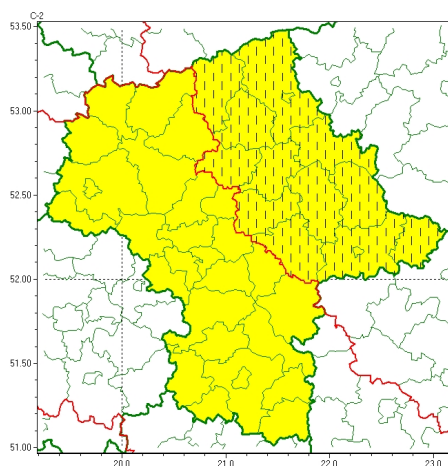

Zasięg ostrzeżeń w województwie

Burze  
2024-08-05 08:33

**WOJEWÓDZTWO MAZOWIECKIE**  
**OSTRZEŻENIA METEOROLOGICZNE ZBIORCZO NR 246**  
**WYKAZ OBOWIĄZUJĄCYCH OSTRZEŻEŃ**  
**o godz. 08:33 dnia 05.08.2024**

Zjawisko/Stopień zagrożenia	Burze/1 ZMIANA
Obszar (w nawiasie numer ostrzeżenia dla powiatu)	powiaty: łosicki(82), makowski(83), miński(87), ostrołęcki(82), Ostrołęka(82), ostrowski(88), przasnyski(80), pułtuski(84), Siedlce(90), siedlecki(90), sokołowski(90), węgrowski(88), wołomiński(84), wyszkowski(86)
Ważność	od godz. 08:40 dnia 05.08.2024 do godz. 19:00 dnia 05.08.2024
Prawdopodobieństwo	85%
Przebieg	Obserwowane i prognozowane są burze, którym miejscami będą towarzyszyć silne opady deszczu od 20 mm do 30 mm oraz porywy wiatru do 70 km/h. Lokalnie grad.
SMS	IMGW-PIB OSTRZEŻENIA: BURZE/1 mazowieckie (14 powiatów) od 08:40/05.08 do 19:00/05.08.2024 deszcz 30 mm, porywy 70 km/h, grad. Dotyczy powiatów: łosicki, makowski, miński, ostrołęcki, Ostrołęka, ostrowski, przasnyski, pułtuski, Siedlce, siedlecki, sokołowski, węgrowski, wołomiński i wyszkowski.
RSO	Woj. mazowieckie (14 powiatów), IMGW-PIB wydał ostrzeżenie pierwszego stopnia o burzach
Uwagi	Zmiana dotyczy wcześniejszego rozpoczęcia ważności ostrzeżenia.
Zjawisko/Stopień zagrożenia	Burze/1
Obszar (w nawiasie numer ostrzeżenia dla powiatu)	powiaty: białobrzeski(88), ciechanowski(79), garwoliński(85), gostyniński(78), grodziski(79), grójecki(81), kozienicki(91), legionowski(79), lipski(95), mławski(78), nowodworski(80), otwocki(83), piaseczyński(78), Płock(77), płocki(77), płoński(75), pruszkowski(80), przysuski(93), Radom(93), radomski(93), sierpecki(74), sochaczewski(79), szydłowiecki(94), Warszawa(78), warszawski zachodni(80), zwoleński(94), uromiński(74), ywardowski(81)